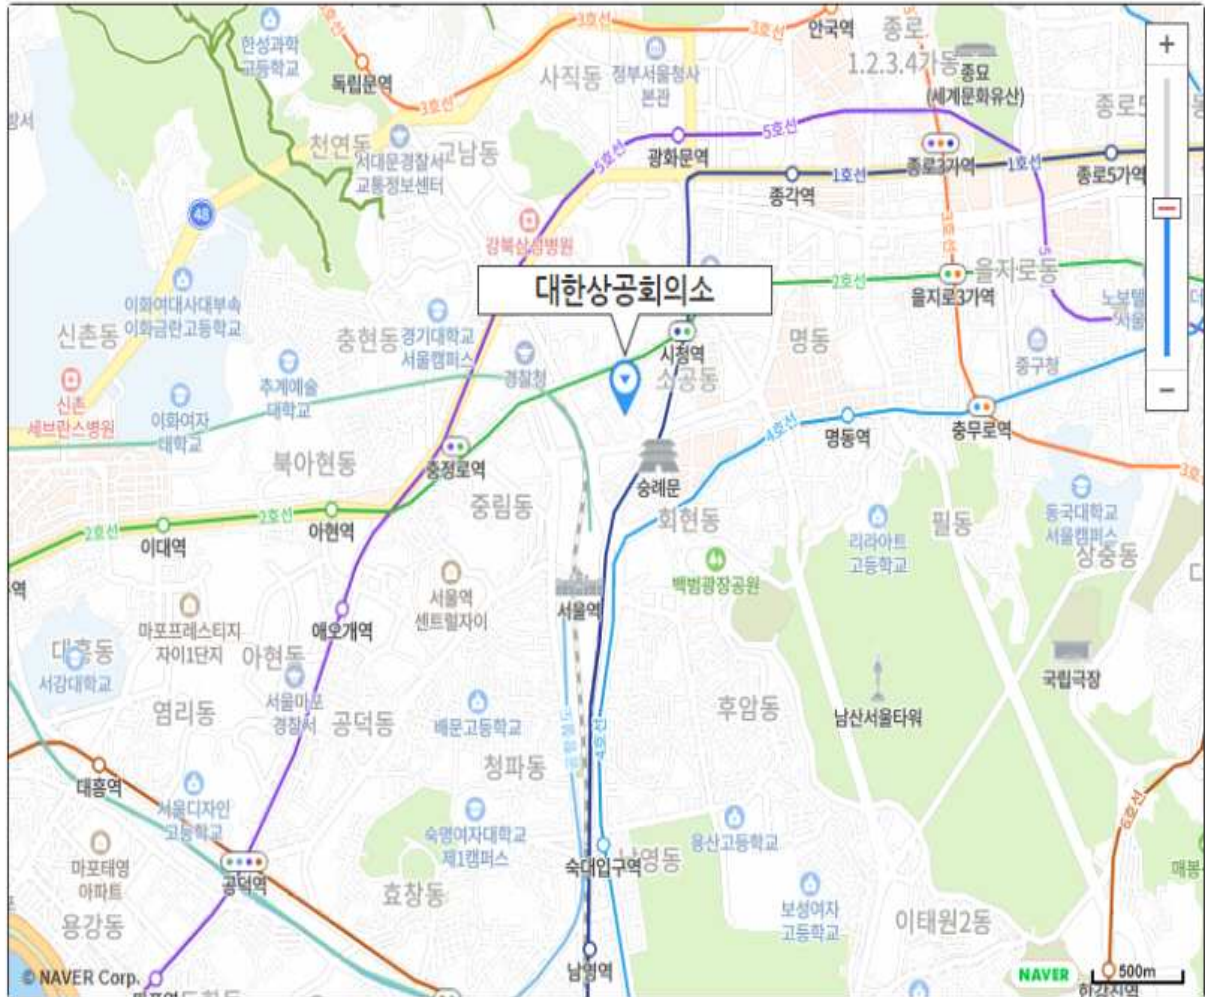

# 세미나 장소 위치도

## ● 대한상공회의소

### · 주소

서울특별시 중구 세종대로 39 상공회의소 회관